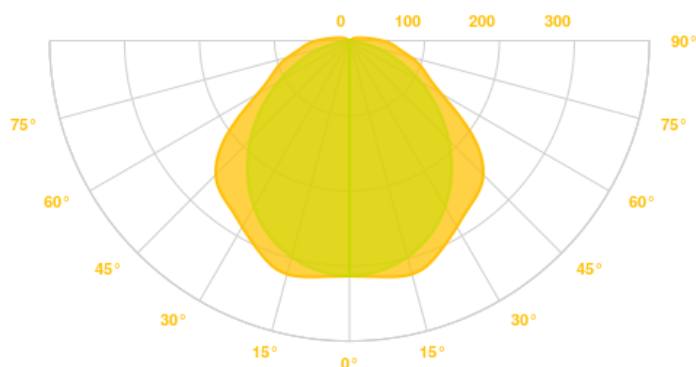

VLASTNOSTI PRODUKTU

Výkon svietidla 29-52W, 52W

Svetelný tok 4550-7500lm, 7500lm

Teplota svetla 4000K

Uhol vyžarovania 160°

Životnosť 50000h

Napájacie napätie 220-240V/50-60Hz

Stmievateľnosť DALI/Push

Možnosti montáže Nástenná, Stropná, Závesná

Materiál PC/PC

Farba ŠEDÁ, RAL: 7038

Záruka 5 rokov

VYŽAROVACIA KRIVKA

DOSTUPNÉ VARIANTY

Interný kód	Výkon	Lumen	Teplota	CRI	IP krytie	Farba	Optika	Ovládanie	Rozmery (cm)
U02214371	29-52W	4550-7500lm	4000K	>80	IP66	ŠEDÁ, RAL: 7038	160°		D 153 x Š 9 x V 8,5
U02214326	52W	7500lm	4000K	>80	IP66	ŠEDÁ, RAL: 7038	160°	DALI/Push	D 153 x Š 9 x V 8,5